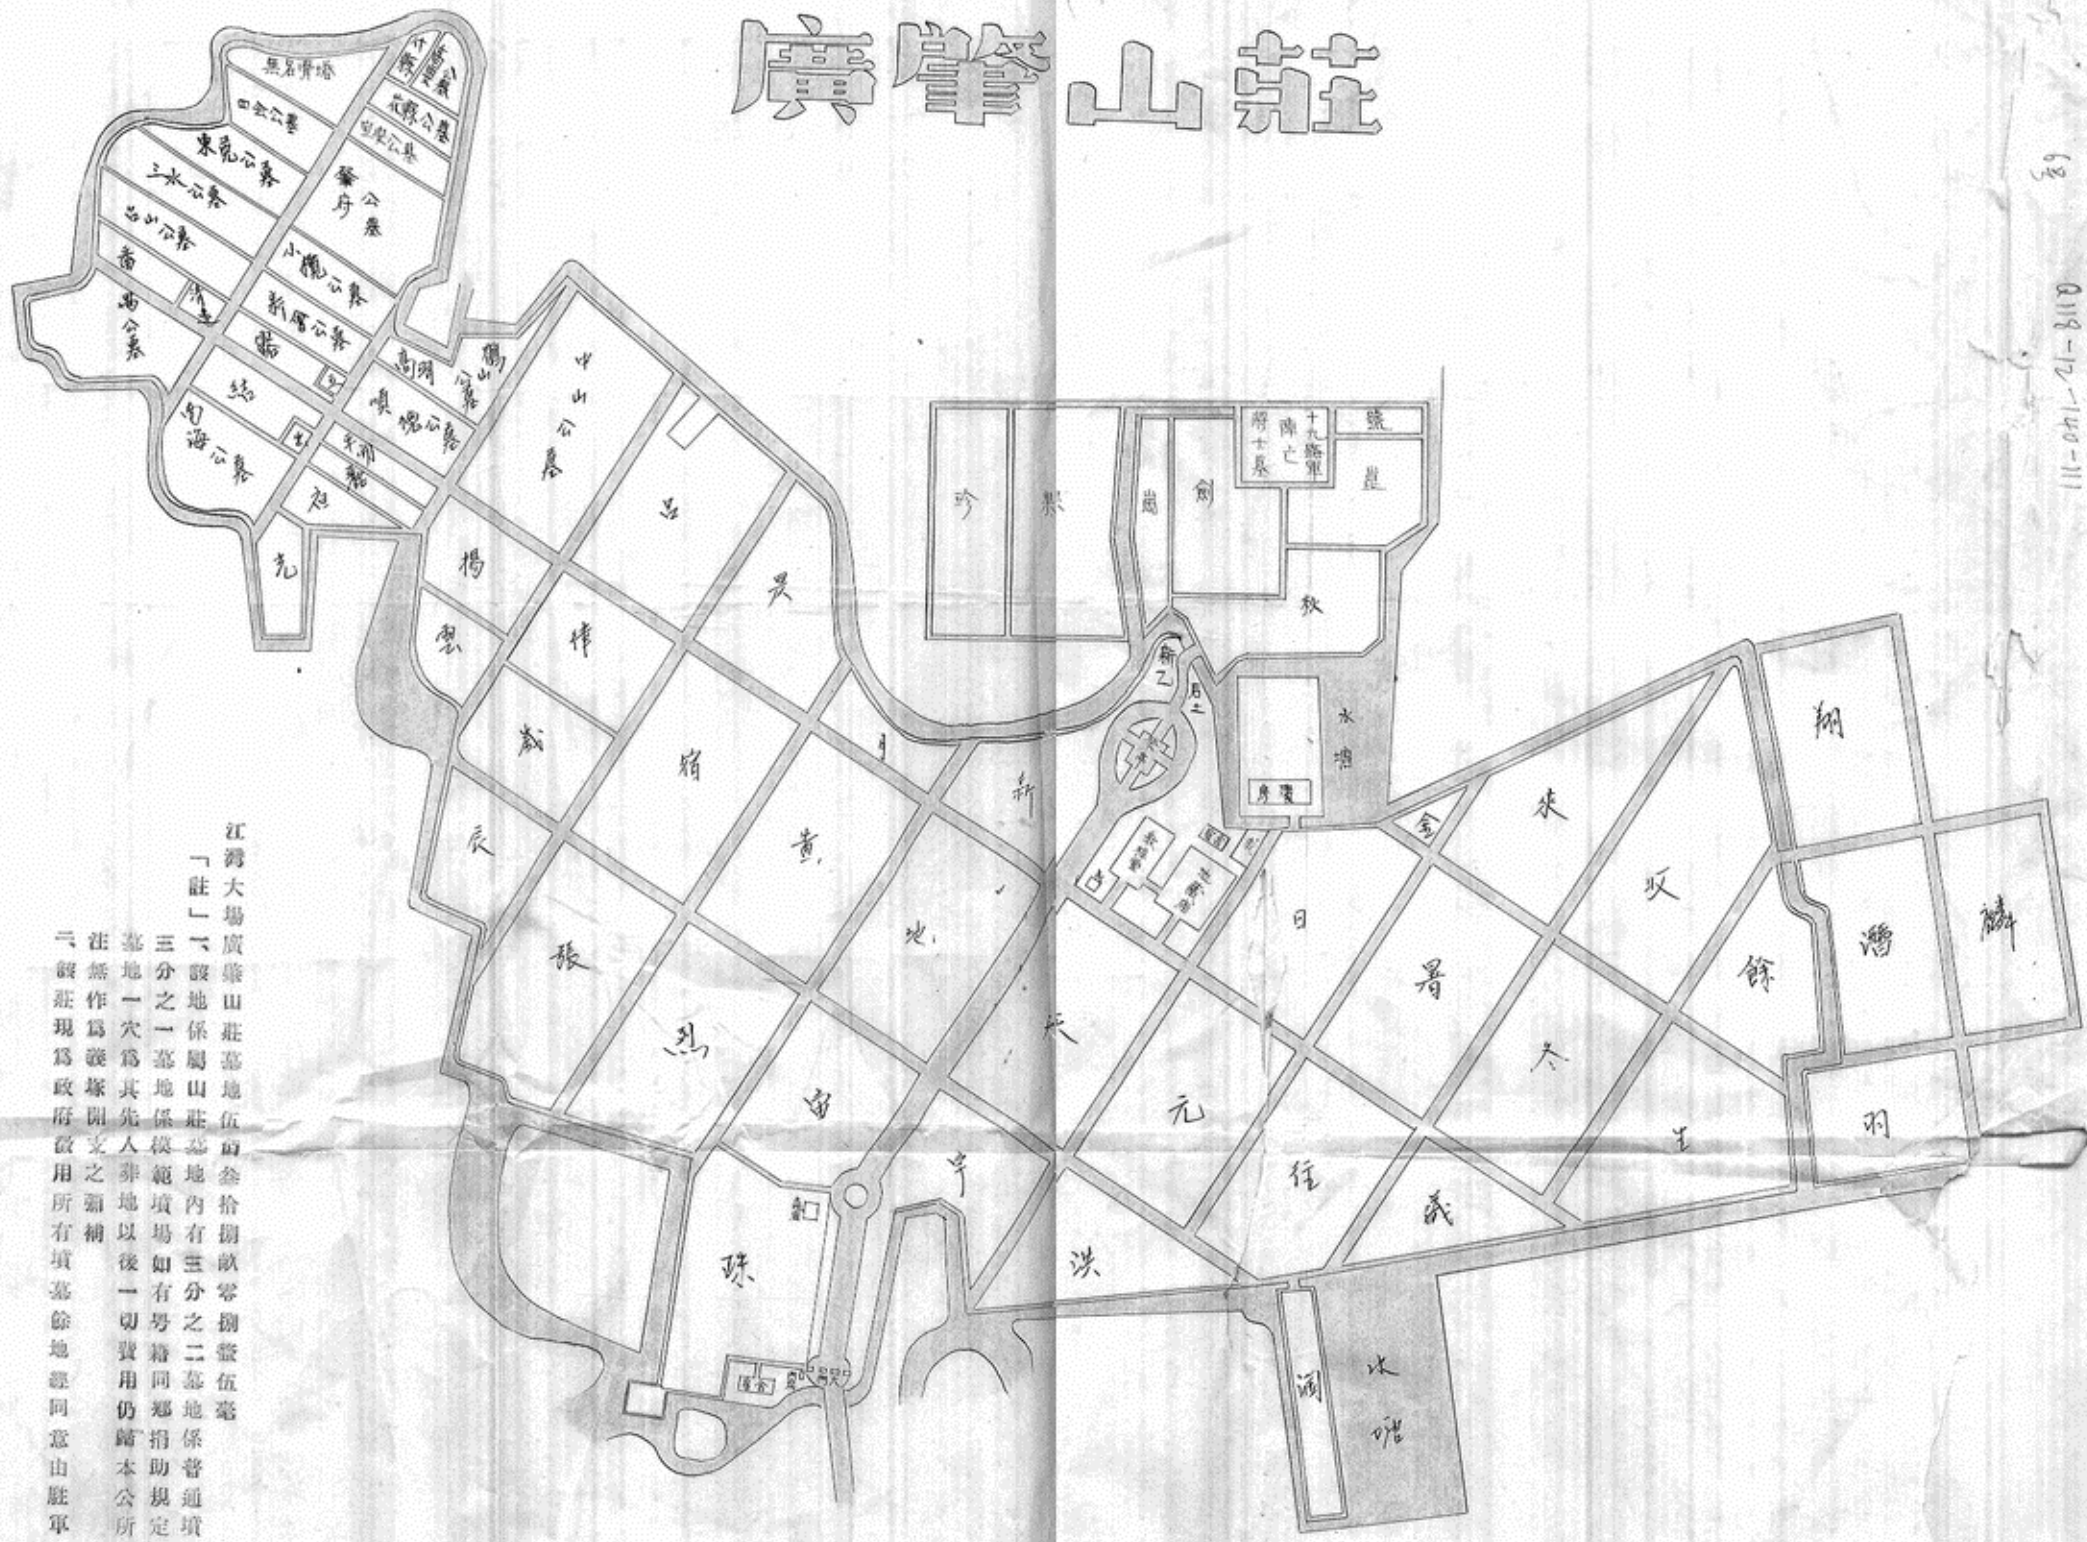

63

廣肇山莊

62
Q119-12-140-11

江灣大場廣肇山莊墓地伍佰餘拾捌畝零捌釐伍毫
 「註」一、該地係屬山莊墓地內有三分之二墓地係普通墳場（即義塚）
 三分之一墓地係模範墳場如有男婦同葬捐助規定之款額得撥送
 墓地一穴為其先人葬地以後一切費用仍歸本公所負擔此係地有
 注無作為義塚開支之彌補
 二、該莊現為政府徵用所有墳墓餘地經同意由駐軍利用生產